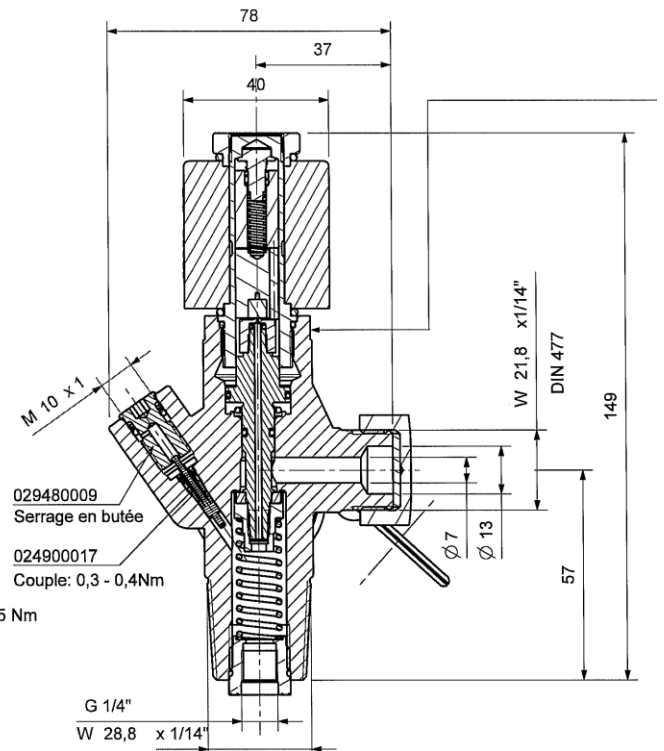

N° de fiche :

141 043 903 11

0	PS	05/03/14
1		
2		
3		
4		
5		

Pression de service maxi : 250 bar
Température de service : - 20°C + 60°C
Diamètre de passage : 7 mm
Coefficient de débit : Kv = 0,69, Cv = 80
Décharge intermittente
Corps en laiton matricé
Raccordement bouteille : 25E EN 11363-1
Raccord de sortie : W 21,8 x 1/14"

Spécifications électriques
Tension : 24 V CC
Puissance : 10 Watts

Options : Manomètre ou manocontact

Poids : 1,41Kg
Tarif douanier : 84818099