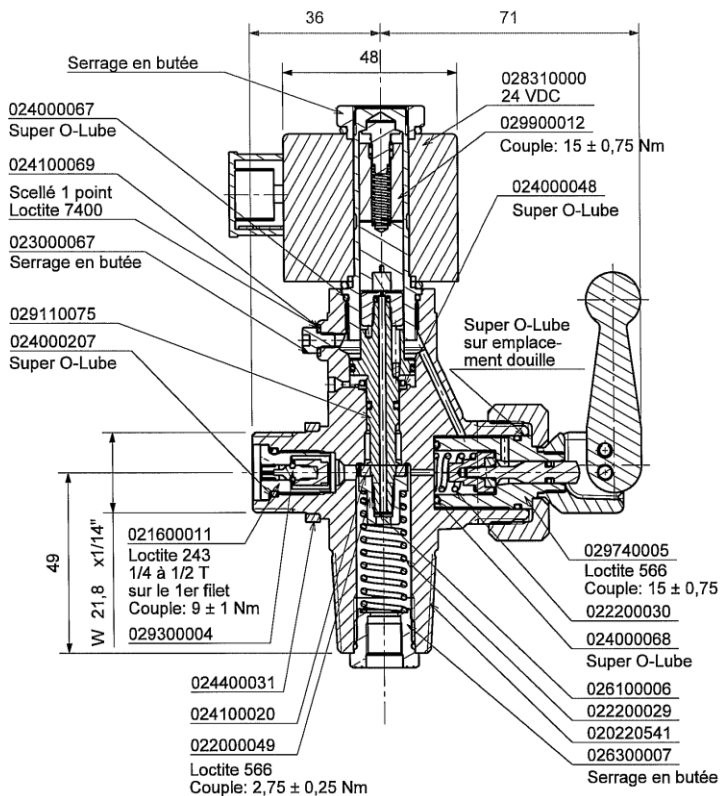

N° de fiche :

141 043 903 11

0	PS	05/03/14
1		
2		
3		
4		
5		

Pression de service maxi : 250 bar
Température de service : - 20°C + 60°C
Diamètre de passage : 7 mm
Coefficient de débit : Kv = 0,69, Cv = 80
Décharge intermittente
Corps en laiton matricé
Raccordement bouteille : 25E EN 11363-1
Raccord de sortie : W 21,8 x 1/14"

Spécifications électriques
Tension : 24 V CC
Puissance : 10 Watts

Options : Manomètre ou manocontact

Poids : 1,41Kg
Tarif douanier : 84818099